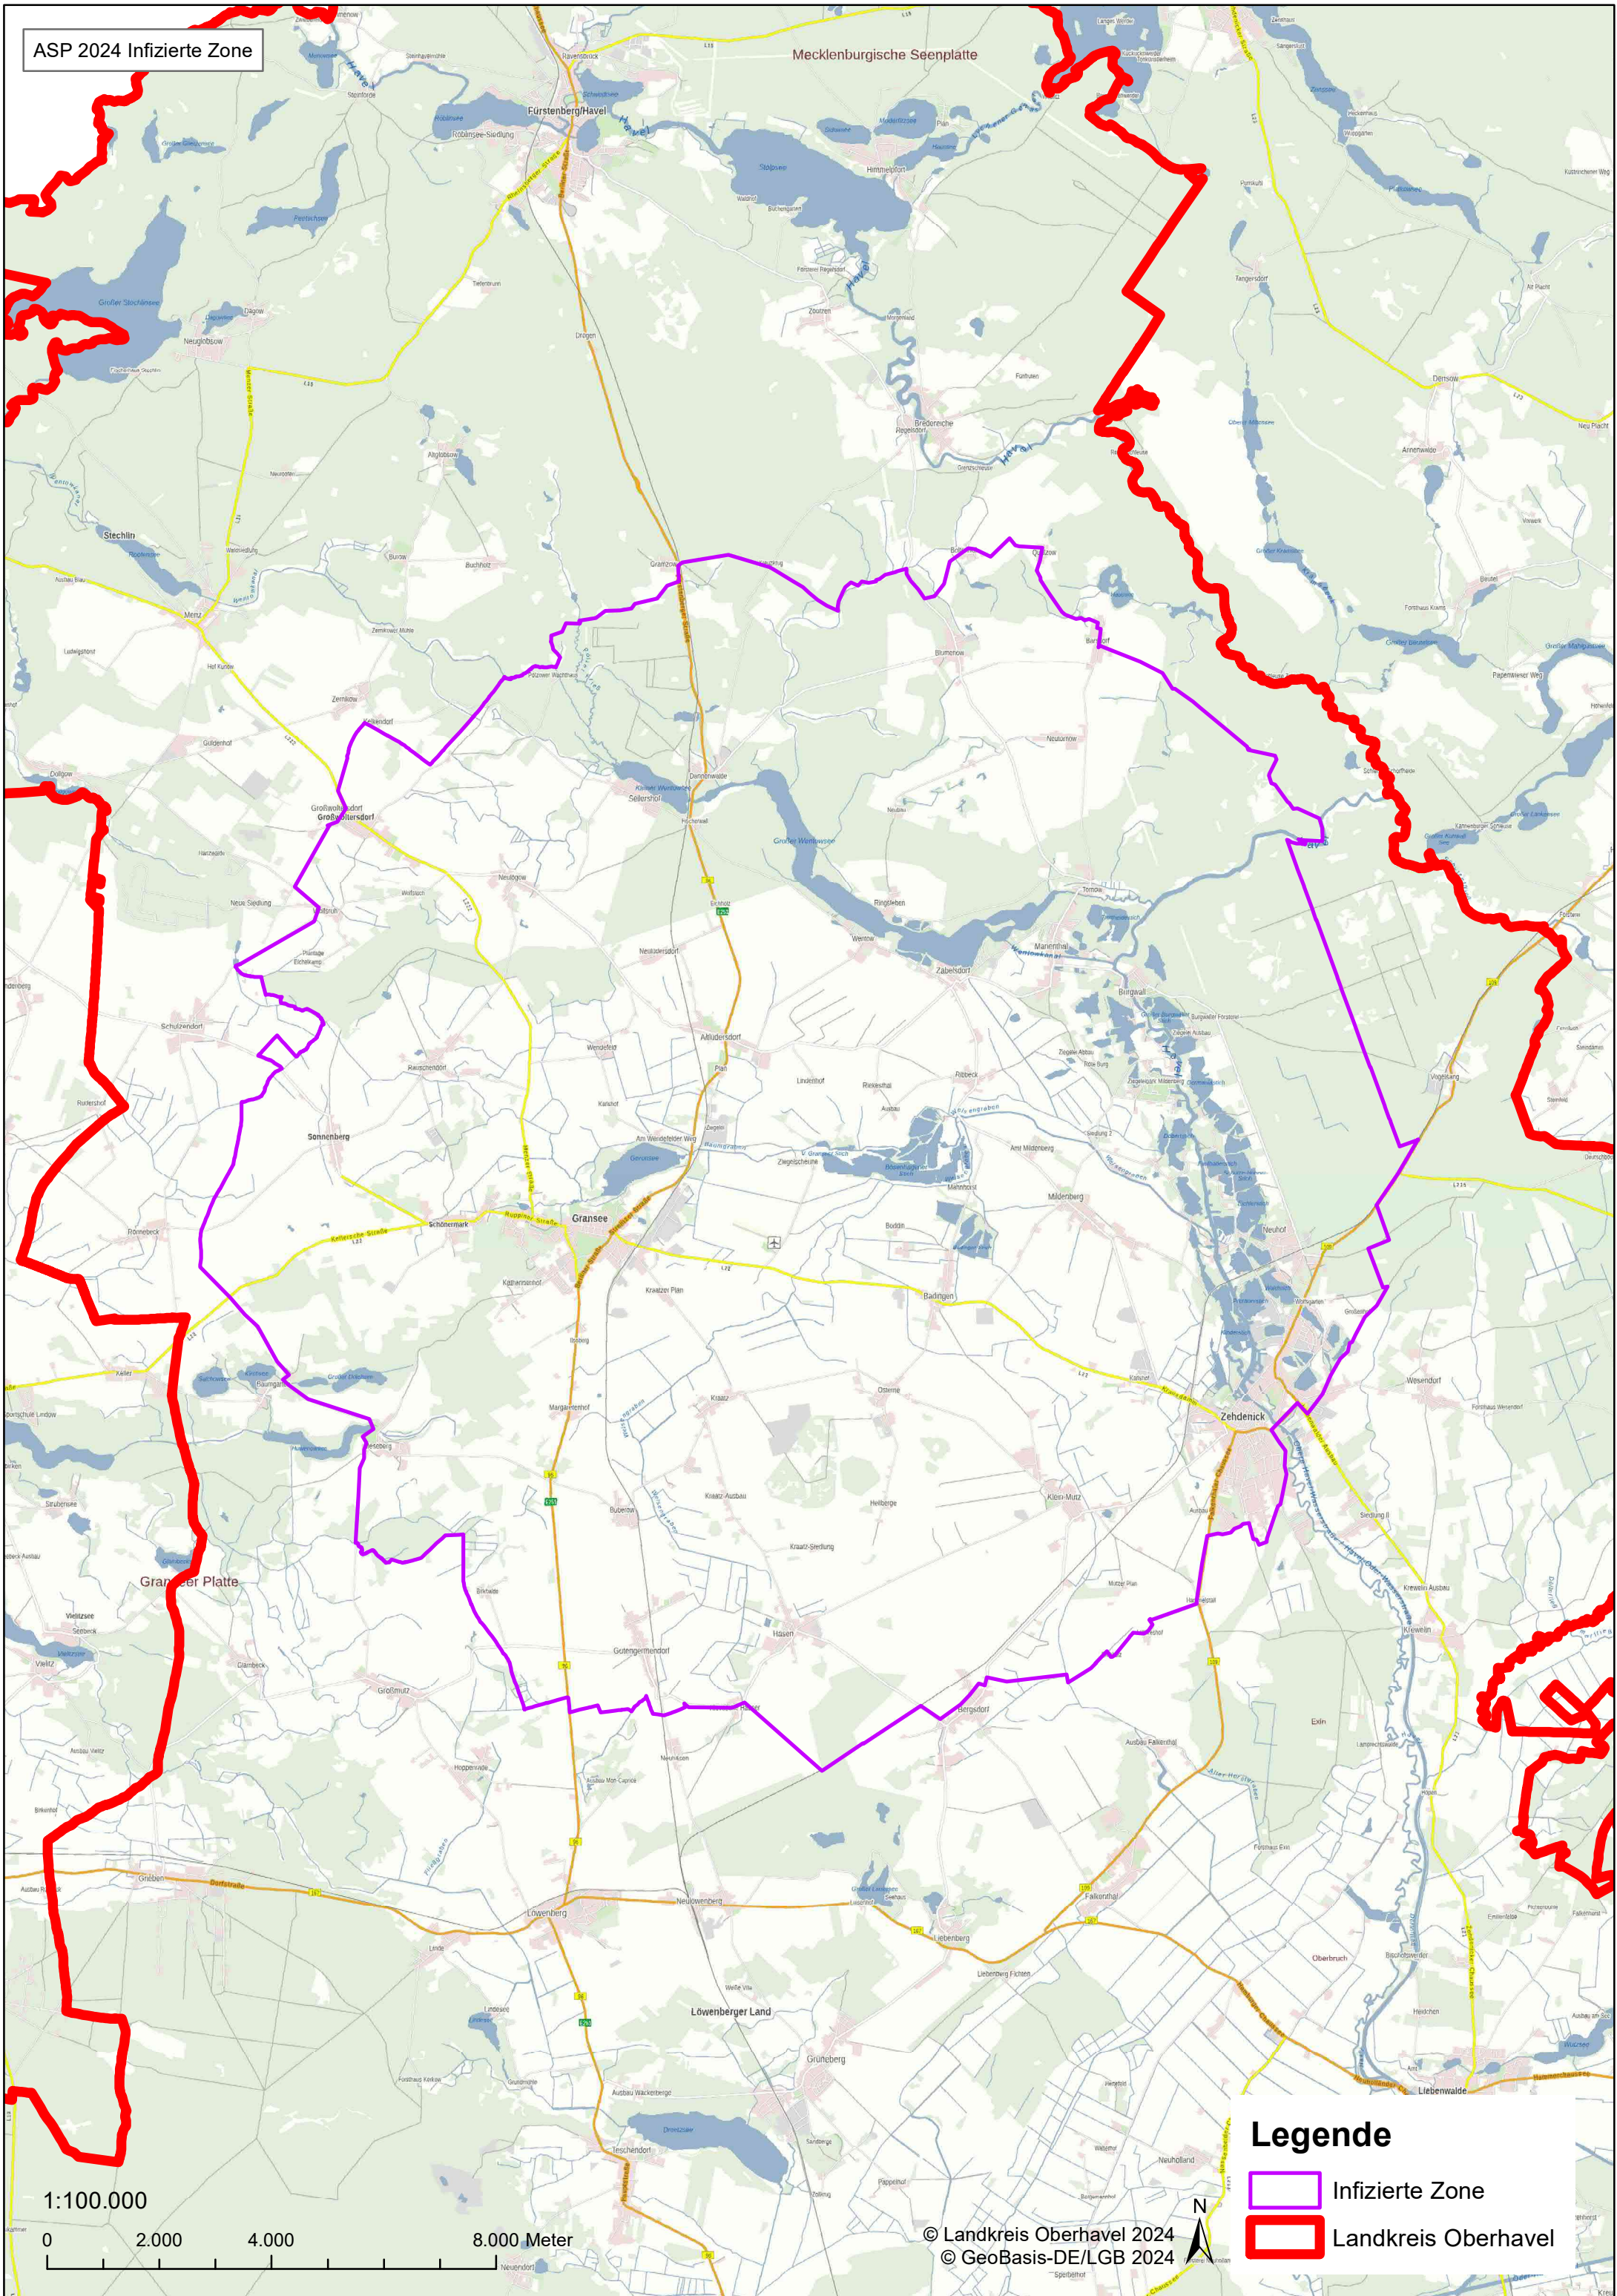

ASP 2024 Infizierte Zone

1:100.000

0 2.000 4.000 8.000 Meter

© Landkreis Oberhavel 2024
© GeoBasis-DE/LGB 2024

Legende

-  Infizierte Zone
-  Landkreis Oberhavel